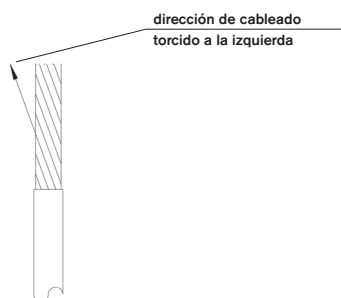

 <p>■ Départ de câble: radial</p>	<p>L = _____ mm L0 = _____ mm øD = _____ mm øD0 = _____ mm L1 = _____ mm L2 = _____ mm L3 = _____ mm L4 = _____ mm L5 = _____ mm L6 = _____ mm</p>
 <p>■ Départ de câble: radial et axial</p>	<p>Quantité : _____</p> <p>Utilisation : _____</p> <p>Sens de la spirale: _____</p> <p>Câble standard (No.art.): _____</p>
 <p>■ Départ de câble: axial</p>	<p>Nature de l'isolant (conducteur): _____</p> <p>Blindage: <input type="radio"/> oui <input type="radio"/> non</p> <p>Nature de l'isolant (gaine): _____</p> <p>Nombre de conducteurs: _____</p> <p>Section: _____</p>
<p>Remarques : _____</p> <p>_____</p> <p>_____</p> <p>_____</p>	

Cordons spiralés SAB

- Grâce à un procédé particulier, S transforme les câbles en cordons spiralés. Nous pouvons adapter le câble à vos souhaits et en fonction de l'utilisation que vous désirez faire des cordons.
- Que ce soit un cordon en PVC ou en PUR, nous pouvons le fabriquer, de même que des cordons blindés.
- Un cordon spiralé en PVC peut être utilisé soit en tant que prolongateur, soit en tant que câble de raccordement. Ces câbles économiques trouveront leur place partout où il n'est pas nécessaire d'avoir une force de rappel permanente, par exemple pour les lampes, les appareils électroménagers etc.
- Un cordon spiralé en PUR peut être utilisé là où le câble subit des contraintes importantes. La longueur étirée est environ de 4 pour 1. La force de rappel est très importante pour ces câbles, c'est pourquoi on les trouve sur les appareils de manutention, les machines, les portes automatiques etc.
- C'est le sens de câblage du câble qui donnera le sens de la spirale.

Sens de la spirale

⇒ gauche (contraire aux aiguilles d'une montre)

Sens de la spirale

⇒ droite (aiguilles d'une montre)

- Vous pouvez nous transmettre vos demandes de cordons spiralés à l'aide du formulaire de la page suivante.