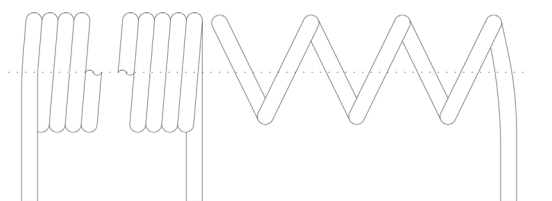

 <p>■ Départ de câble: radial</p>	<p>L = _____ mm L0 = _____ mm øD = _____ mm øD0 = _____ mm L1 = _____ mm L2 = _____ mm L3 = _____ mm L4 = _____ mm L5 = _____ mm L6 = _____ mm</p>
 <p>■ Départ de câble: radial et axial</p>	<p>Quantité : _____</p> <p>Utilisation : _____</p> <p>Sens de la spirale: _____</p> <p>Câble standard (No.art.): _____</p>
 <p>■ Départ de câble: axial</p>	<p>Nature de l'isolant (conducteur): _____</p> <p>Blindage: <input type="radio"/> oui <input type="radio"/> non</p> <p>Nature de l'isolant (gaine): _____</p> <p>Nombre de conducteurs: _____</p> <p>Section: _____</p>
<p>Remarques : _____</p> <p>_____</p> <p>_____</p> <p>_____</p>	

Cordons spiralés SAB

- Grâce à un procédé particulier, S transforme les câbles en cordons spiralés. Nous pouvons adapter le câble à vos souhaits et en fonction de l'utilisation que vous désirez faire des cordons.
- Que ce soit un cordon en PVC ou en PUR, nous pouvons le fabriquer, de même que des cordons blindés.
- Un cordon spiralé en PVC peut être utilisé soit en tant que prolongateur, soit en tant que câble de raccordement. Ces câbles économiques trouveront leur place partout où il n'est pas nécessaire d'avoir une force de rappel permanente, par exemple pour les lampes, les appareils électroménagers etc.
- Un cordon spiralé en PUR peut être utilisé là où le câble subit des contraintes importantes. La longueur étirée est environ de 4 pour 1. La force de rappel est très importante pour ces câbles, c'est pourquoi on les trouve sur les appareils de manutention, les machines, les portes automatiques etc.
- C'est le sens de câblage du câble qui donnera le sens de la spirale.

Sens de la spirale

⇒ gauche (contraire aux aiguilles d'une montre)

Sens de la spirale

⇒ droite (aiguilles d'une montre)

- Vous pouvez nous transmettre vos demandes de cordons spiralés à l'aide du formulaire de la page suivante.